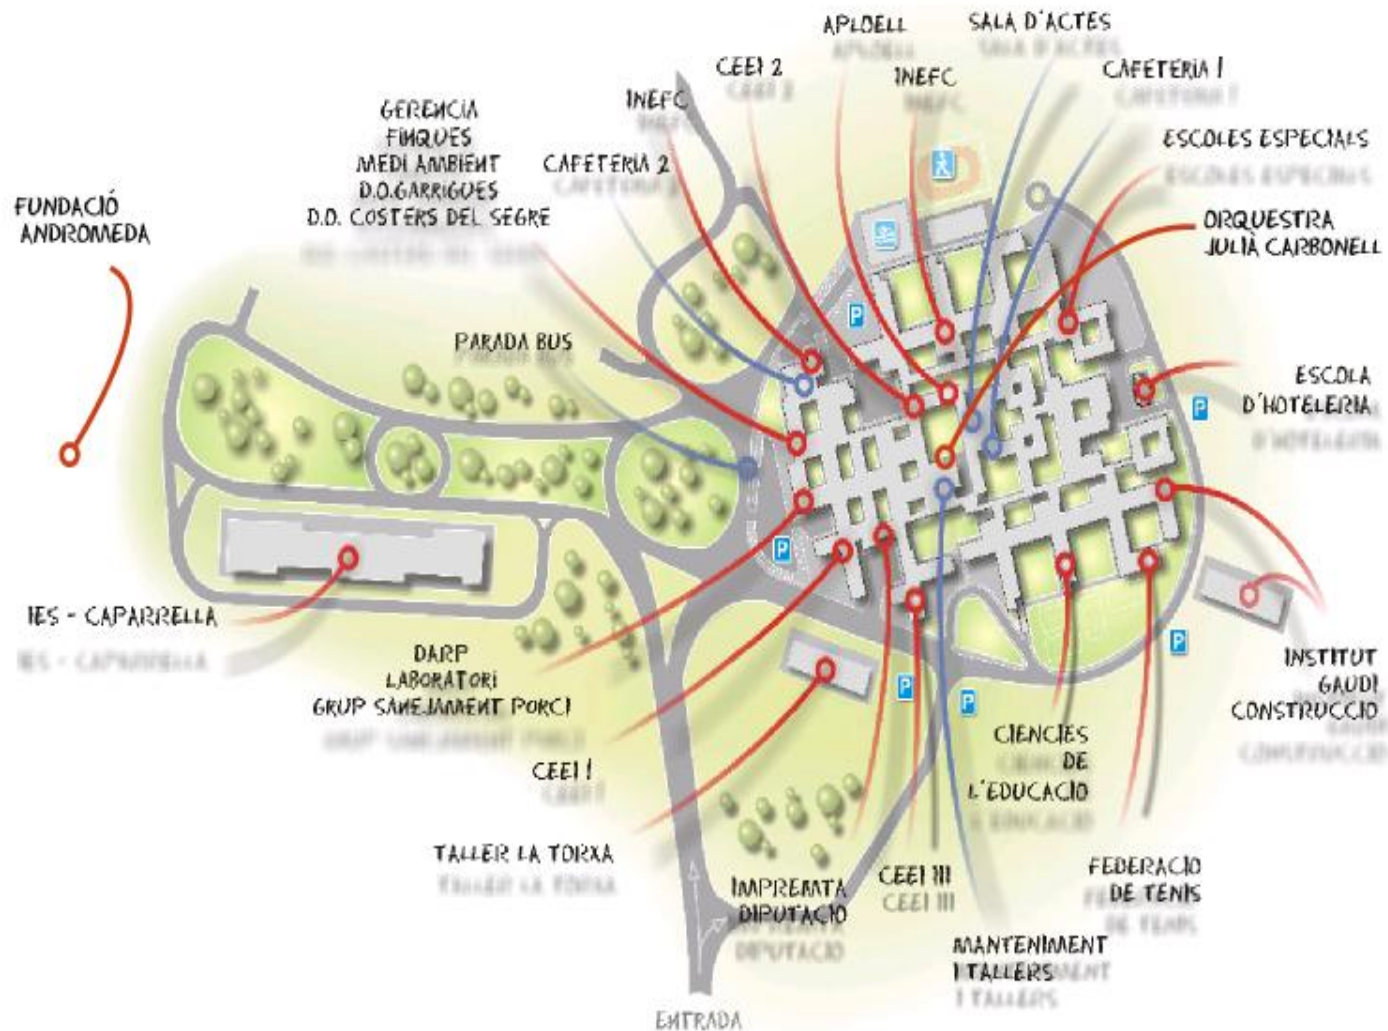

Diputació de Lleida

PLA INTEGRAL 2006-2007
COMPLEX CAPARRELLA

Diputació de Lleida

Pla integral 2006-2007
Complex Caparrella

Situació:

Sortida Lleida, direcció Saragossa

Diputació de Lleida

Pla integral 2006-2007 Complex Caparrella

Diputació de Lleida

Pla integral 2006-2007
Complex Caparrella

Usuaris:

Més de 4.500 en dies lectius

Àmbits:

- Educatiu
- Formatiu
- Cultural
- Esportiu
- Lleure

Diputació de Lleida

Pla integral 2006-2007 Complex Caparrella

Diputació de Lleida

Pla integral 2006-2007
Complex Caparrella

Objectius que preveu el Pla:

Diputació de Lleida

Pla integral 2006-2007
Complex Caparrella

...un camí perimetral

Disposarem d'un vial tipus "camí de carro"
de 4.500 metres lineals, amb arbrat, plantes,
equipaments, ...