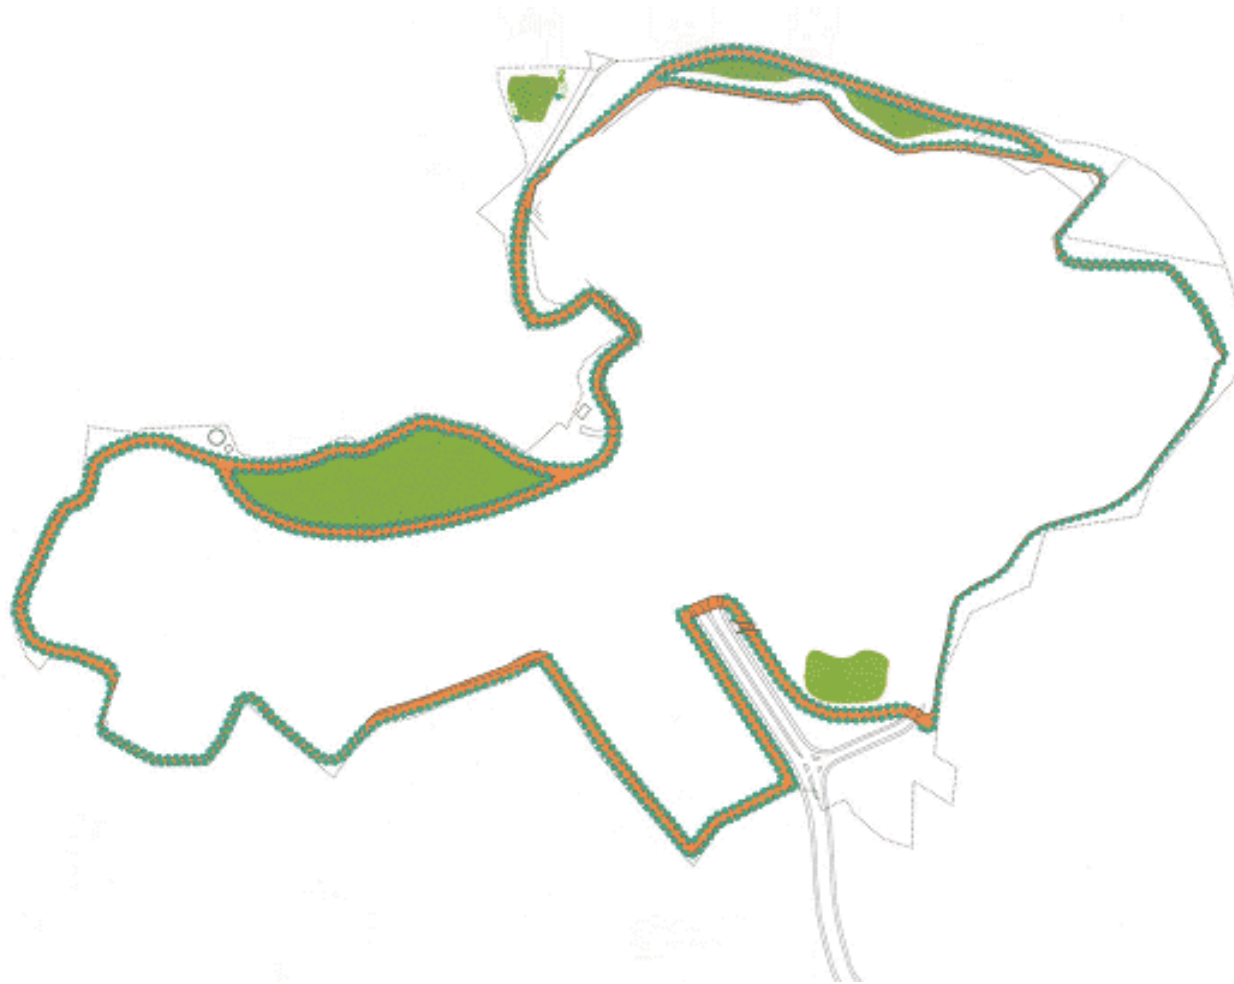

Diputació de Lleida

Pla integral 2006-2007
Complex Caparrella